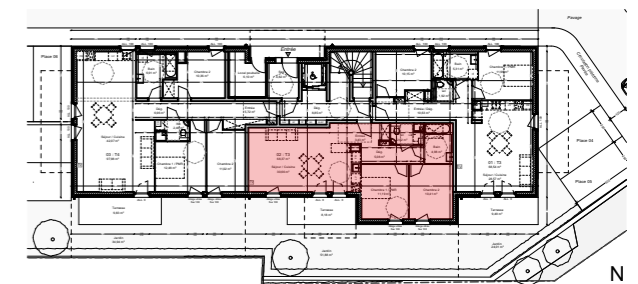

Villa Altitona

39, Place de Zurich
67000 STRASBOURG

Tél: 03 88 35 03 33
E-mail: info@wellerimmo.fr

REZ-DE-JARDIN

LOT 02 - 3 PIECES

Entrée	3,43 m ²
Séjour / Cuisine	30,66 m ²
Chambre 1	11,19 m ²
Chambre 2	10,41 m ²
Bain	4,98 m ²
Wc	2,62 m ²
Dégagement	5,08 m ²
TOTAL	68,37 m²
Terrasse	8,18 m ²
Jardin	51,88 m ²

26a, rue de Bernardswiller - 67270 OBERNAI

Niveau RDJ

NOTA : Les cotes et les surfaces mentionnées sur les plans sont données à titre indicatif. Des modifications mineures sont susceptibles d'être apportées en fonctions des impératifs techniques et de mise en oeuvre (retombées, soffites, faux-plafond ou conduites diverses). Image non contractuelle.