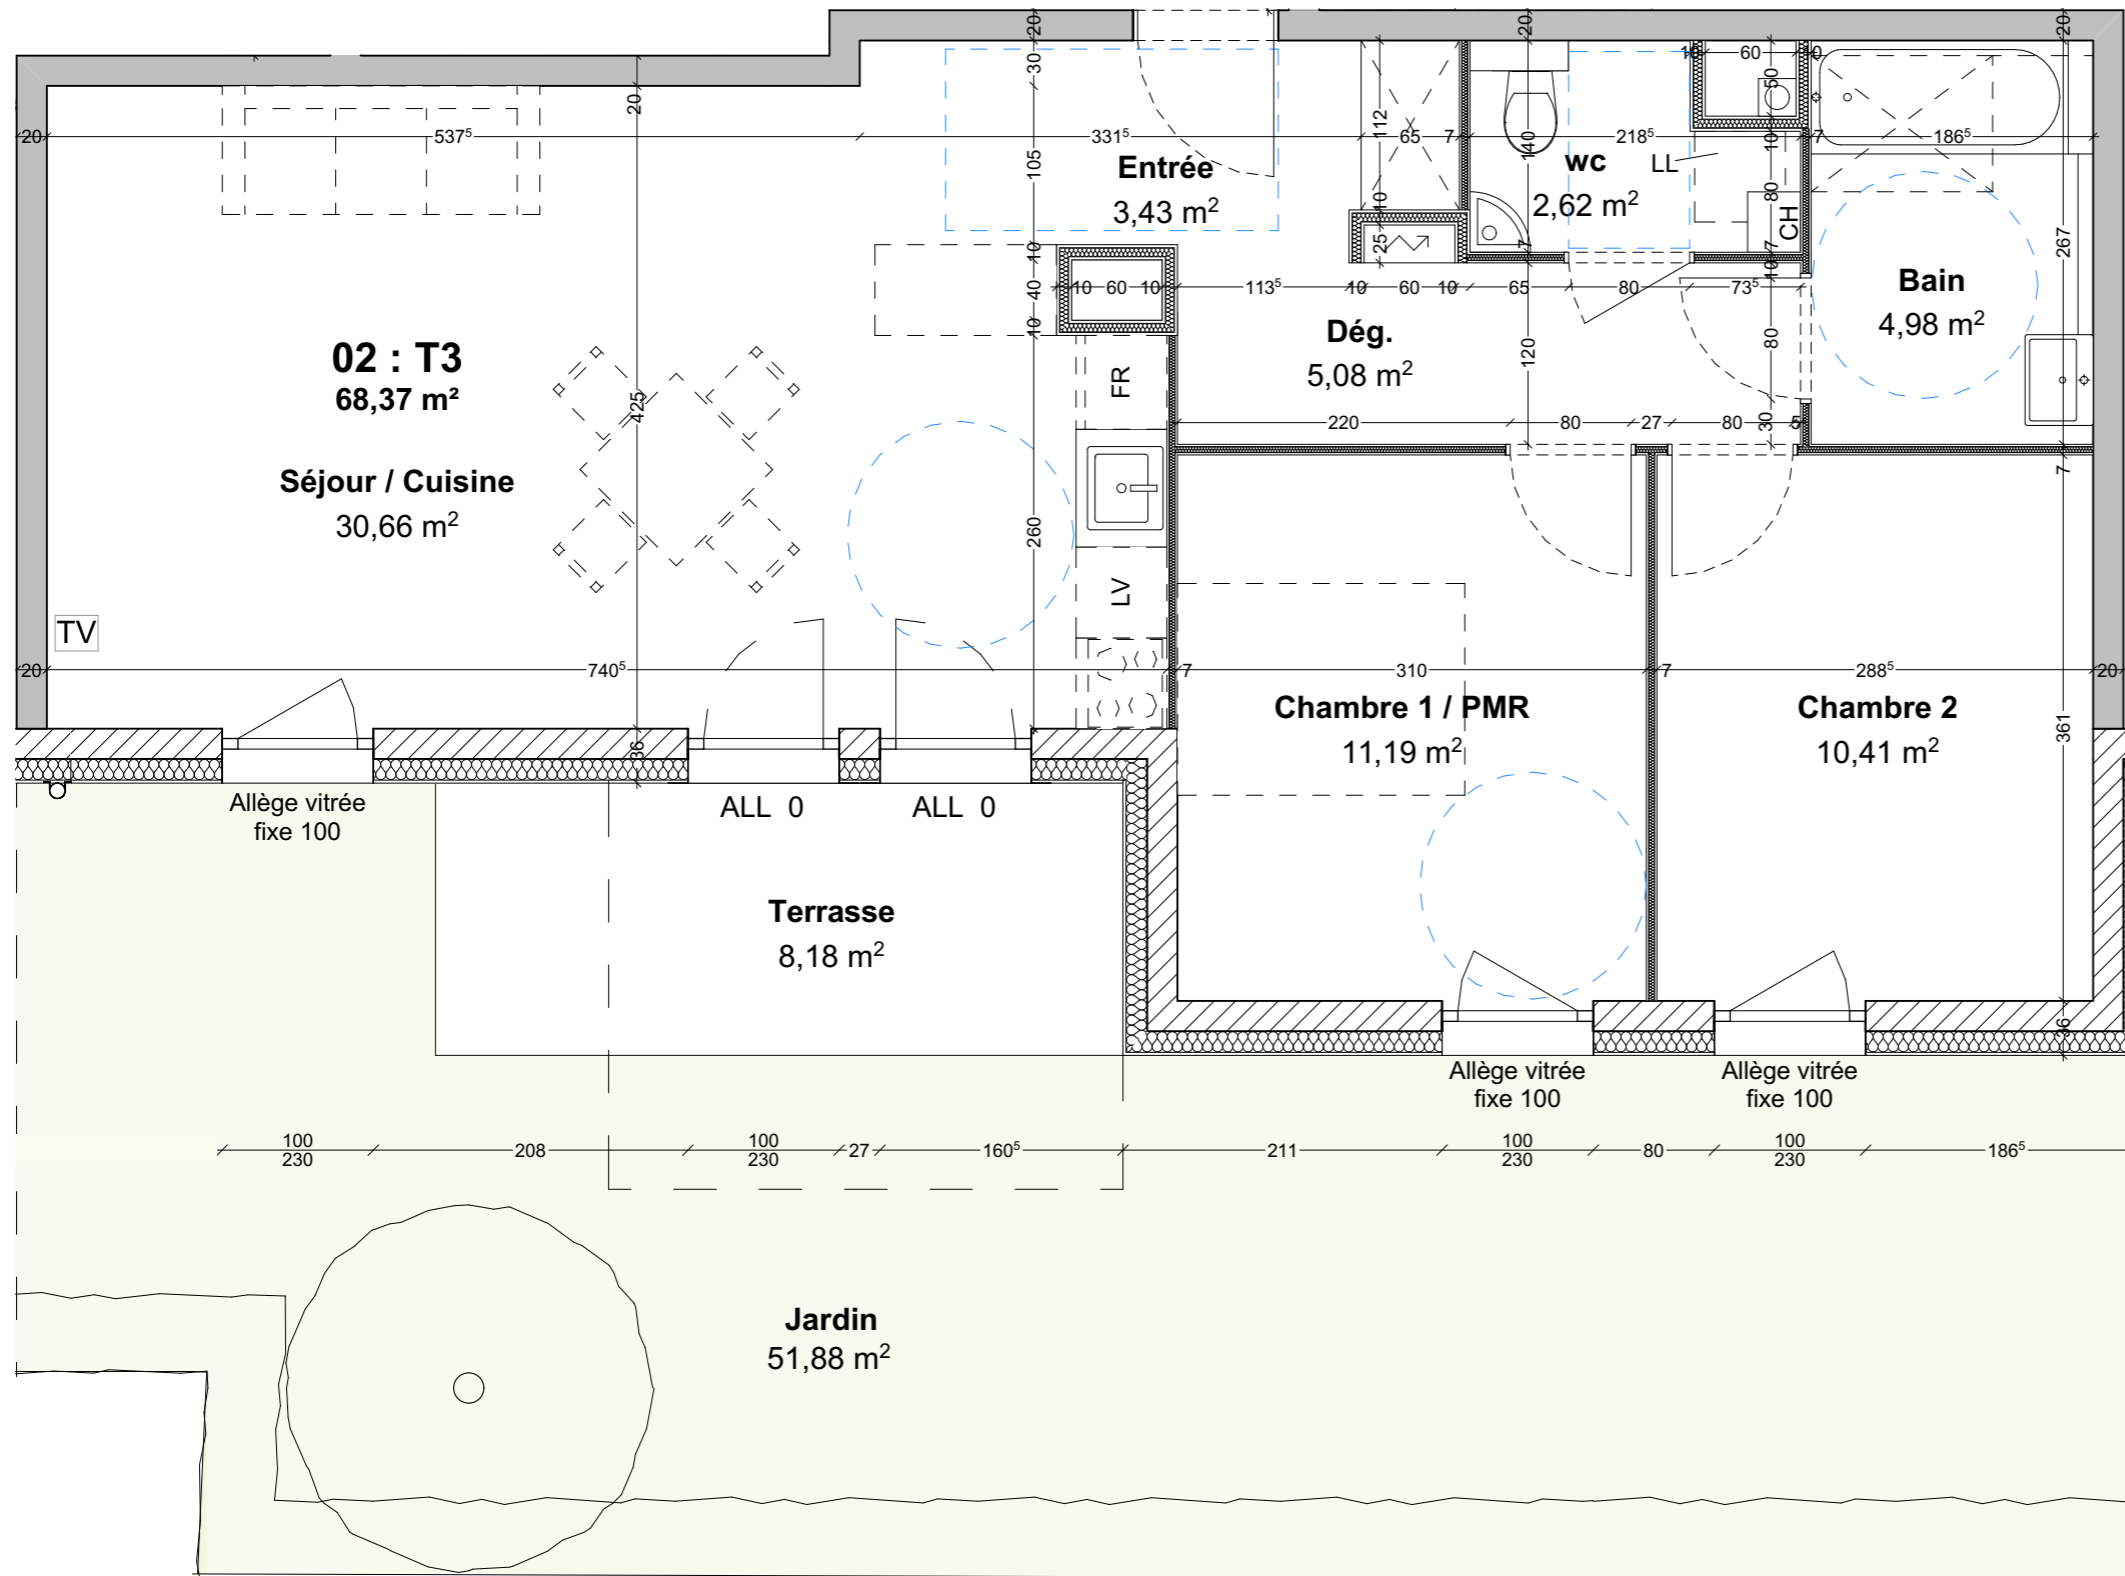

Villa Altitona

39, Place de Zurich
67000 STRASBOURG

Tél: 03 88 35 03 33
E-mail: info@wellerimmo.fr

REZ-DE-JARDIN

LOT 02 - 3 PIECES

Entrée	3,43 m ²
Séjour / Cuisine	30,66 m ²
Chambre 1	11,19 m ²
Chambre 2	10,41 m ²
Bain	4,98 m ²
Wc	2,62 m ²
Dégagement	5,08 m ²
TOTAL	68,37 m²
Terrasse	8,18 m ²
Jardin	51,88 m ²

26a, rue de Bernardswiller - 67270 OBERNAI

Niveau RDJ

NOTA : Les cotes et les surfaces mentionnées sur les plans sont données à titre indicatif. Des modifications mineures sont susceptibles d'être apportées en fonctions des impératifs techniques et de mise en oeuvre (retombées, soffites, faux-plafond ou conduites diverses). Image non contractuelle.